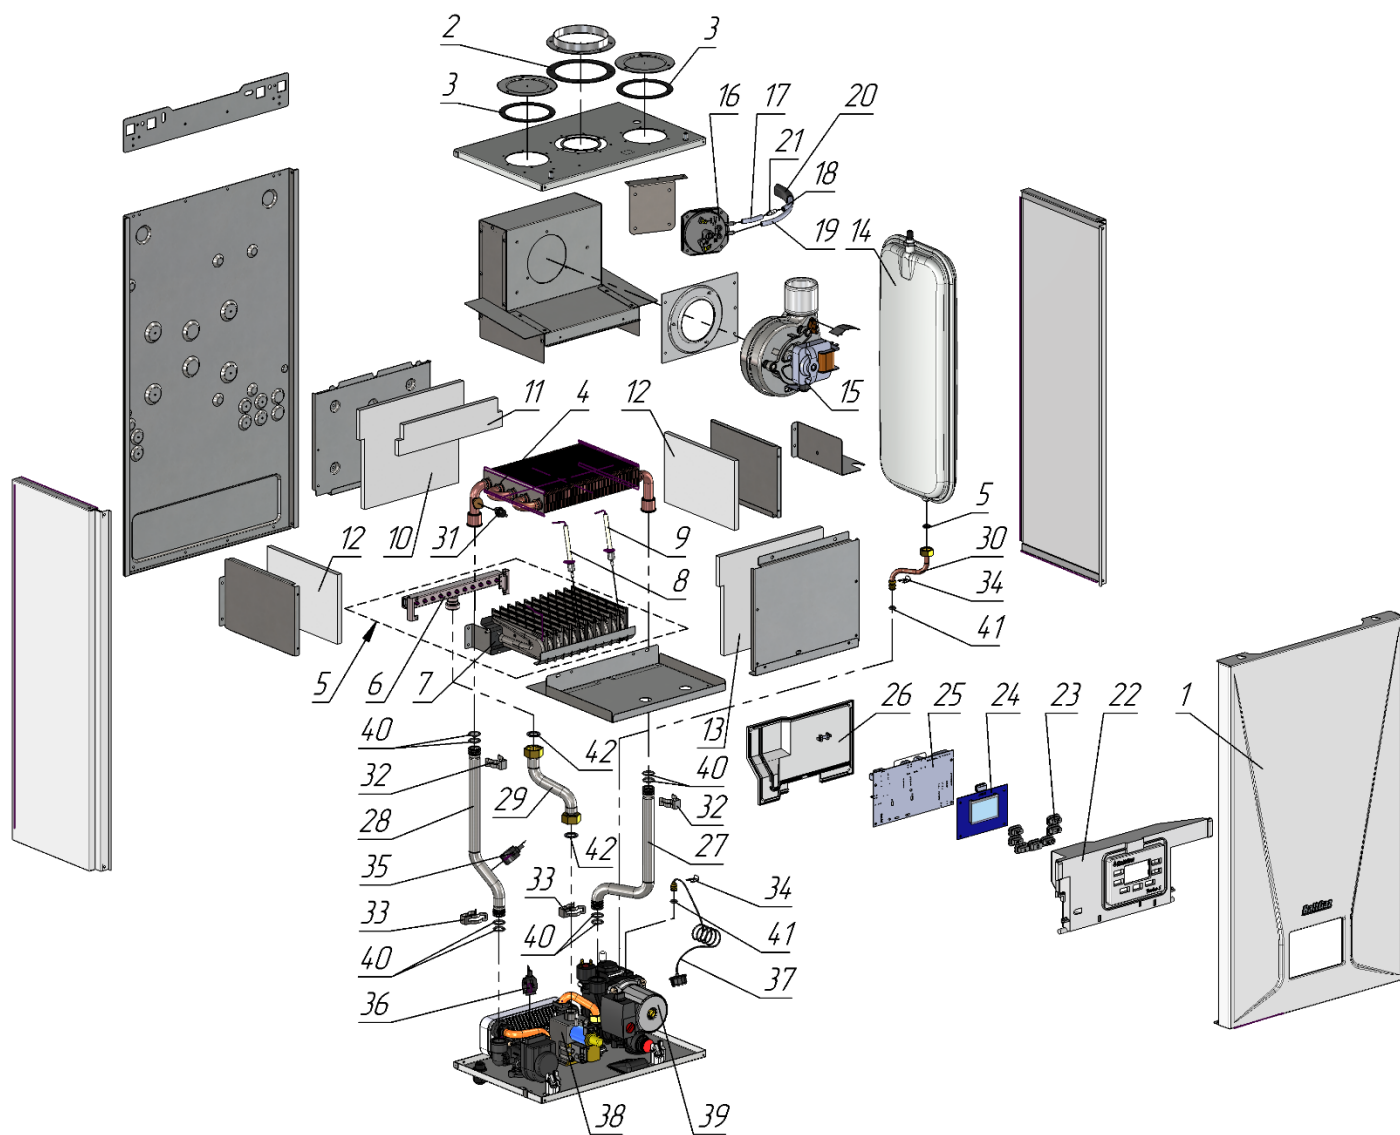

# ВЗРЫВНАЯ СБОРКА И КАТАЛОГ СОСТАВНЫХ ЧАСТЕЙ КОТЛА

Поз.	Наименование	Обозначение					
		24 Turbo S	21 Turbo S	18 Turbo S	14 Turbo S	11 Turbo S	10 Turbo S
1	Панель передняя в сборе	7424-10.000					
2	Прокладка	8223-01.007					
3	Прокладка	8223-01.004					
4	Теплообменник	8824-12.000		8824-12.000-01			
5	Горелка в сборе	<i>природный газ</i>		8524-16.300			8524-13.300
		<i>сжиженный газ</i>		8524-16.300-01		8524-13.300-01	
6	Коллектор в сборе	<i>природный газ</i>		8524-16.200			7224-02.130
		<i>сжиженный газ</i>		8524-16.200-01		7224-02.130-01	
7	Горелка	8524-16.100		8524-13.100			
8	Электрод розжига	7424-02.020					
9	Электрод ионизации	7424-02.010					
10	Пластина теплоизоляционная задняя	7424-00.052					
11	Пластина теплоизоляционная задняя	8524-00.054					

12	Пластина теплоизоляционная боковая	7424-00.051
13	Пластина теплоизоляционная передняя	7424-00.053
14	Бак расширительный	8824-00.060
15	Вентилятор	ERR97/34-L
16	Прессостат воздушный	BINGO PS-LA10
17	Трубка силиконовая	8524-00.071 (5x1,5, L = 30 мм)
18	Трубка силиконовая	8524-00.072 (5x1,5, L = 90 мм)
19	Трубка силиконовая	8524-00.073 (5x1,5, L = 170 мм)
20	Трубка	7424-00.072 (K-FLEX 6x15 ST, L = 130 мм)
21	Втулка	7424-00.037
22	Корпус блока управления	7424-00.035
23	Кнопки	7424-07.002
24	Плата дисплея с кабелем	LCD8
25	Плата 1966	1966
26	Крышка блока управления	7424-00.036
27	Труба КО входная	8824-00.001
28	Труба КО выходная	8824-00.002
29	Труба	8824-05.000
30	Труба бака в сборе	8824-07.000
31	Термореле	KSD301-RA100A2
32	Клипса КО	0409001015
33	Клипса	7424-00.043
34	Клипса	21000607001000
35	Датчик температуры	JXW-54 (18)
36	Датчик температуры	JXW-54 (14)
37	Манометр	AAL40616
38	Регулятор газовый	EBR2008N
39	Гидрогруппа	10029608403000 (500.960)
40	Кольцо OR 17,12x2,62	00046240230350
41	Кольцо OR 7,59x2,62	21000606702200
42	Прокладка	3272-00.014-04